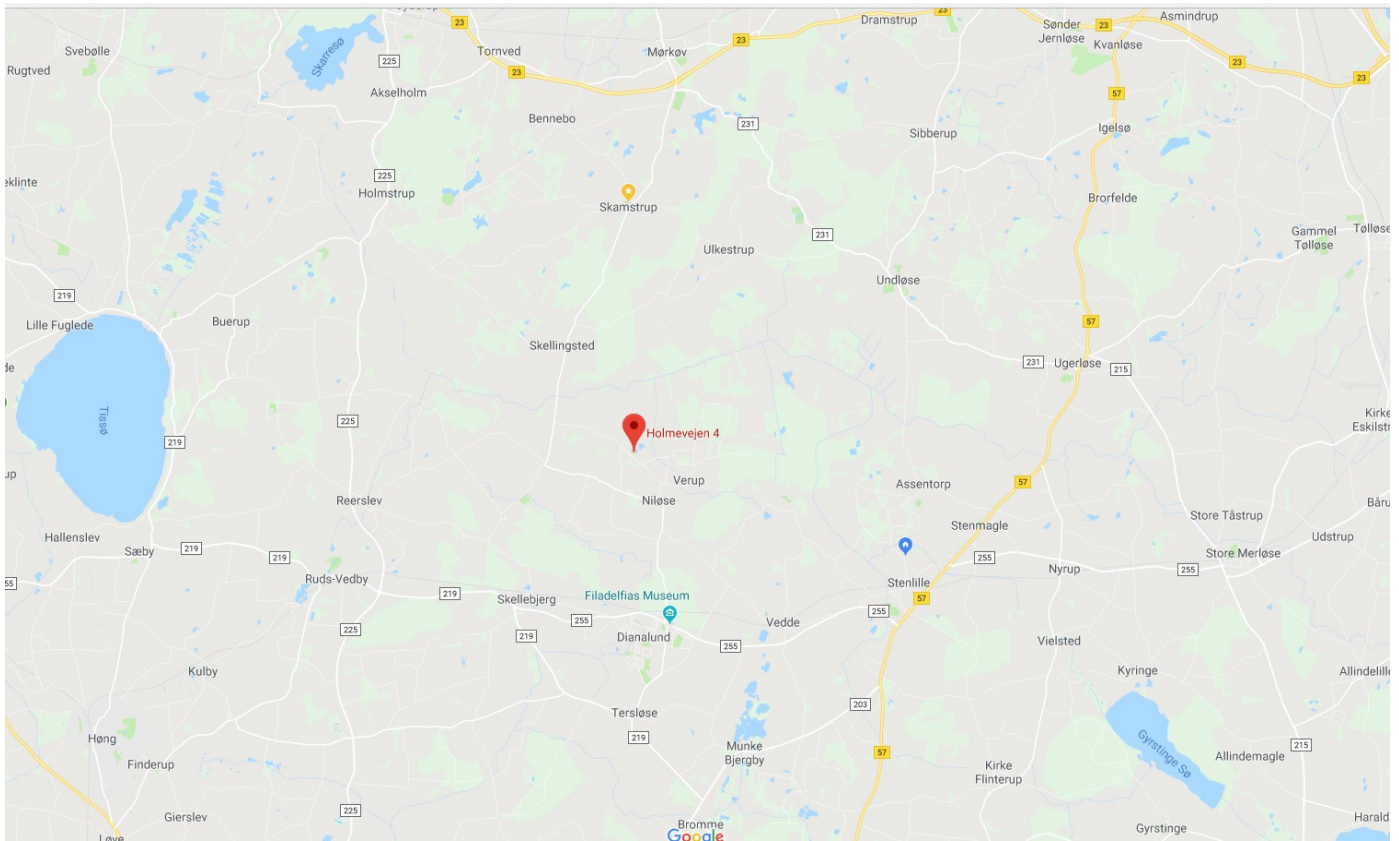

Holmevej 4 4293 Dianalund

Kørselsvejledning:

Fra Vestmotorvej afkørsel 37: